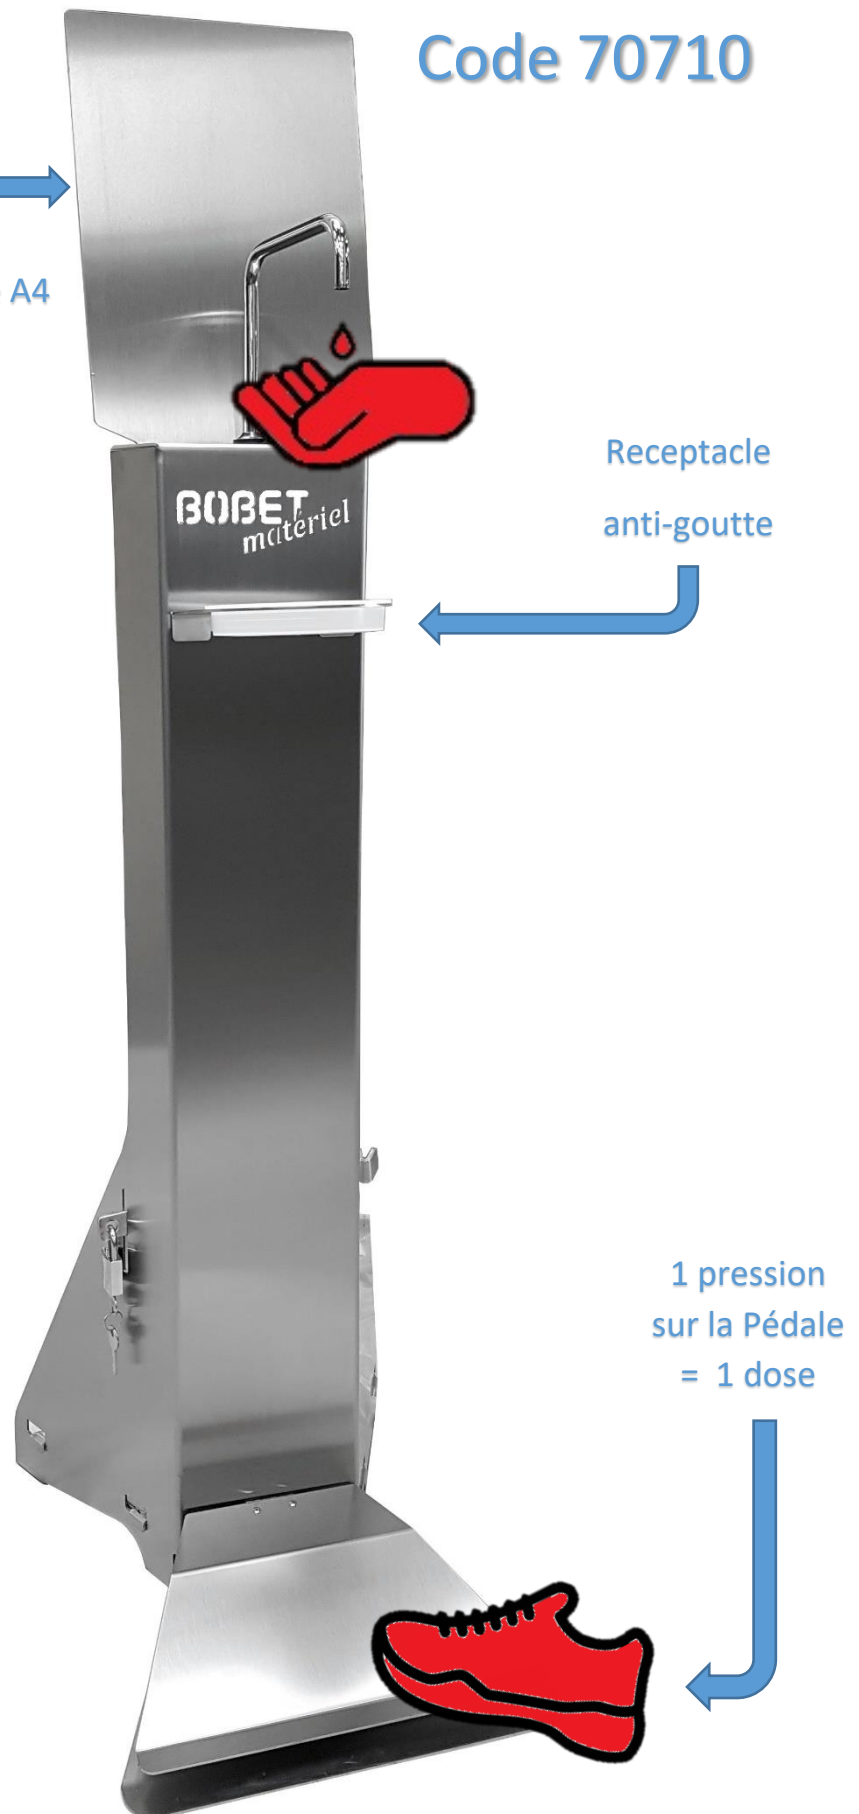

# Distributeur gel Inox à pédale

Panneau Affichage A4

Code 70710

**Prix de lancement**  
**190 €**

Receptacle  
anti-goutte

- ✓ Fabrication Inox 304
- ✓ Système mécanique autonome
- ✓ Pas de branchement spécifique
- ✓ Faible encombrement
- ✓ Possibilité de fixation au sol

Support Bidon  
Cadenassable

1 pression  
sur la Pédale  
= 1 dose